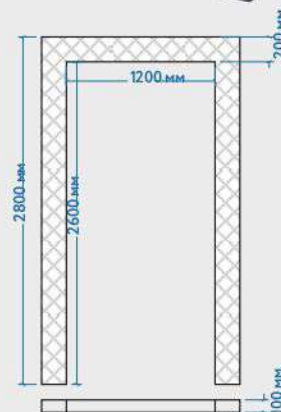

Система, цвет	4в1-2 дверная последовательного открывания с синхронным механизмом+1-на стационарная перегородка, черный
Модель двери	№8 - врезная ручка с тыльной стороны крайняя первая крайняя дверь
Наполнение	Стекло Grey (серый)
Треки	3 трека + дек. накладки
Размер двери	(В)2540°(Ш)741
Размер проема	(В)2600 ° (Ш)2100
Дополнительно	доводчик на открывание и закрывание

Система, цвет	4в1 - 2 стационарные перегородки + 2 синхронного открывания, черный
Модель двери	№8 - врезная ручка с тыльной стороны на двух дверях к центру
Наполнение	Стекло Grey (серый)
Треки	2 трека + дек. накладки
Размер двери	(В)2540°(Ш)841
Размер проема	(В)2600 ° (Ш)3200
Дополнительно	доводчик на открывание и закрывание

Система, цвет	4в1 - Складная дверь, черный
Модель двери	№8, ручка рейлинг
Наполнение	Стекло Grey (серый)
Треки	1 трек + дек. накладки
Размер двери	(В)2525°(Ш)1180
Размер проема	(В)2600 ° (Ш)1200
Дополнительно	

Система, цвет	4в1 - подвесная настенного крепления за стеной, черный
Модель двери	№8 - врезная ручка с тыльной стороны
Наполнение	Стекло Grey (серый)
Треки	1 трек + дек. накладки
Размер двери	(В)2540°(Ш)1639
Размер проема	(В)2600 ° (Ш) 1600
Дополнительно	доводчик

2
Слоты для системы 4в1 -
современных дверей ARISTO,
коллекция Сенс тач