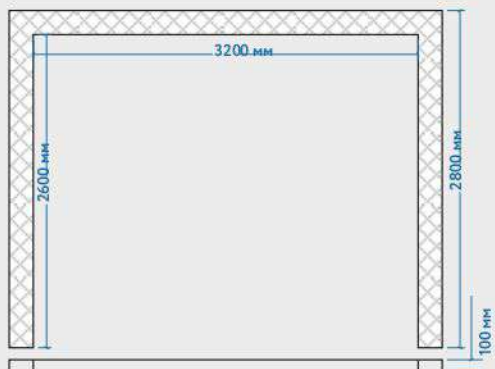

**SenseTouch** Коллекция современных дверей

**Слоты  
для системы 4в1 -  
современных  
дверей ARISTO,  
коллекция Сенс тач**

**ARISTO**  
aluminium  
profile system

Система, цвет	4в1-2 дверная последовательного открывания с синхронным механизмом+1-на стационарная перегородка, черный
Модель двери	№8 - врезная ручка с тыльной стороны крайняя первая крайняя дверь
Наполнение	Стекло Grey (серый)
Треки	3 трека + дек. накладки
Размер двери	(В)2540°(Ш)741
Размер проема	(В)2600 ° (Ш)2100
Дополнительно	доводчик на открывание и закрывание

Система, цвет	4в1 - 2 стационарные перегородки + 2 синхронного открывания, черный
Модель двери	№8 - врезная ручка с тыльной стороны на двух дверях к центру
Наполнение	Стекло Grey (серый)
Треки	2 трека + дек. накладки
Размер двери	(В)2540°(Ш)841
Размер проема	(В)2600 ° (Ш)3200
Дополнительно	доводчик на открывание и закрывание

Система, цвет	4в1 - Складная дверь, черный
Модель двери	№8, ручка рейлинг
Наполнение	Стекло Grey (серый)
Треки	1 трек + дек. накладки
Размер двери	(В)2525°(Ш)1180
Размер проема	(В)2600 ° (Ш)1200
Дополнительно	

Система, цвет	4в1 - подвесная настенного крепления за стеной, черный
Модель двери	№8 - врезная ручка с тыльной стороны
Наполнение	Стекло Grey (серый)
Треки	1 трек + дек. накладки
Размер двери	(В)2540°(Ш)1639
Размер проема	(В)2600 ° (Ш) 1600
Дополнительно	доводчик