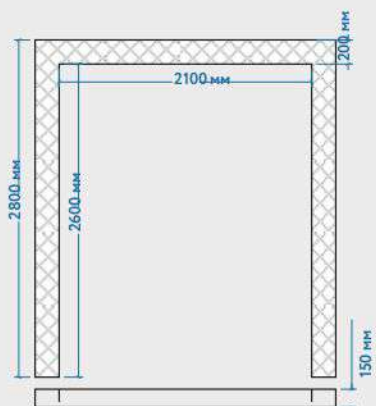

Система, цвет	4в1-2 дверная последовательного открывания с синхронным механизмом+1-на стационарная перегородка, черный
Модель двери	№8 - врезная ручка с тыльной стороны крайняя первая крайняя дверь
Наполнение	Стекло Grey (серый)
Треки	3 трека + дек. накладки
Размер двери	(В)2540°(Ш)741
Размер проема	(В)2600 ° (Ш)2100
Дополнительно	доводчик на открывание и закрывание

Система, цвет	4в1 - 2 стационарные перегородки + 2 синхронного открывания, черный
Модель двери	№8 - врезная ручка с тыльной стороны на двух дверях к центру
Наполнение	Стекло Grey (серый)
Треки	2 трека + дек. накладки
Размер двери	(В)2540°(Ш)841
Размер проема	(В)2600 ° (Ш)3200
Дополнительно	доводчик на открывание и закрывание

Система, цвет	4в1 - Складная дверь, черный
Модель двери	№8, ручка рейлинг
Наполнение	Стекло Grey (серый)
Треки	1 трек + дек. накладки
Размер двери	(В)2525°(Ш)1180
Размер проема	(В)2600 ° (Ш)1200
Дополнительно	

Система, цвет	4в1 - подвесная настенного крепления за стеной, черный
Модель двери	№8 - врезная ручка с тыльной стороны
Наполнение	Стекло Grey (серый)
Треки	1 трек + дек. накладки
Размер двери	(В)2540°(Ш)1639
Размер проема	(В)2600 ° (Ш) 1600
Дополнительно	доводчик

2
Слоты для системы 4в1 -
современных дверей ARISTO,
коллекция Сенс тач