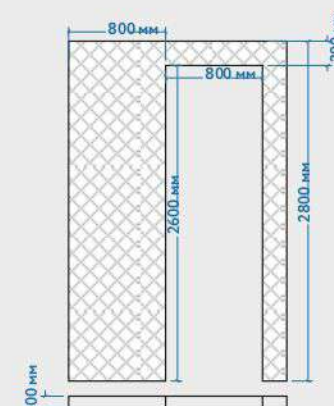

**SenseTouch** Коллекция современных дверей

**Слоты  
для системы 4в1 -  
современных  
дверей ARISTO,  
коллекция Сенс тач**

**ARISTO**  
aluminium  
profile system

Система, цвет	4в1-2 дверная последовательного открывания с синхронным механизмом+1-на стационарная перегородка, черный
Модель двери	№8 - врезная ручка с тыльной стороны крайняя первая крайняя дверь
Наполнение	Стекло Grey (серый)
Треки	3 трека + дек. накладки
Размер двери	(В)2540°(Ш)741
Размер проема	(В)2600 ° (Ш)2100
Дополнительно	доводчик на открывание и закрывание

Система, цвет	4в1 - 2 стационарные перегородки + 2 синхронного открывания, черный
Модель двери	№8 - врезная ручка с тыльной стороны на двух дверях к центру
Наполнение	Стекло Grey (серый)
Треки	2 трека + дек. накладки
Размер двери	(В)2540°(Ш)841
Размер проема	(В)2600 ° (Ш)3200
Дополнительно	доводчик на открывание и закрывание

Система, цвет	4в1 - Складная дверь, черный
Модель двери	№8, ручка рейлинг
Наполнение	Стекло Grey (серый)
Треки	1 трек + дек. накладки
Размер двери	(В)2525°(Ш)1180
Размер проема	(В)2600 ° (Ш)1200
Дополнительно	

Система, цвет	4в1 - подвесная настенного крепления за стеной, черный
Модель двери	№8 - врезная ручка с тыльной стороны
Наполнение	Стекло Grey (серый)
Треки	1 трек + дек. накладки
Размер двери	(В)2540°(Ш)1639
Размер проема	(В)2600 ° (Ш) 1600
Дополнительно	доводчик